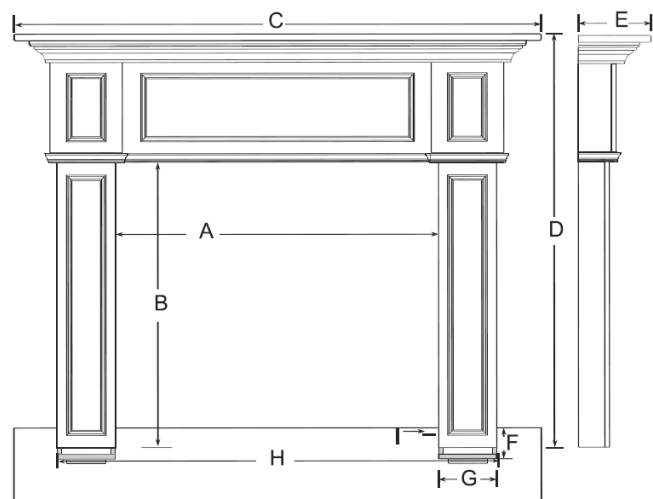

Medidas de COMPLEMENTOS:

Seguridad Comodidad

Medidas de CONTORNOS:

CONTORNOS: (medidas en mm.)	A	B	C	D	E	F	G	H	I
VAILSGATE (VAFPR48)	1219	1143	1524	1635	178	67	102	1422	25
STRATFORD (STFU048)	1219	1143	1778	1635	203	67	152	1524	25
PREMIUM (PRFMO048S Y PRFCW48S)	1219	1016	1762	1333	216	95	162	1543	25
MISSION (CHFPR49S Y CHFNO49S)	1241	1098	2032	1590	279	102	229	1699	25
AXE (RUCL054)	1370	1100	2000	1145	245	85	170	1710	0
HADDONFIELD (HAFU054)	1371	1143	1930	1441	203	92	152	1676	25
PREMIUM (PRFMO054)	1371	1143	1914	1460	216	95	162	1695	25